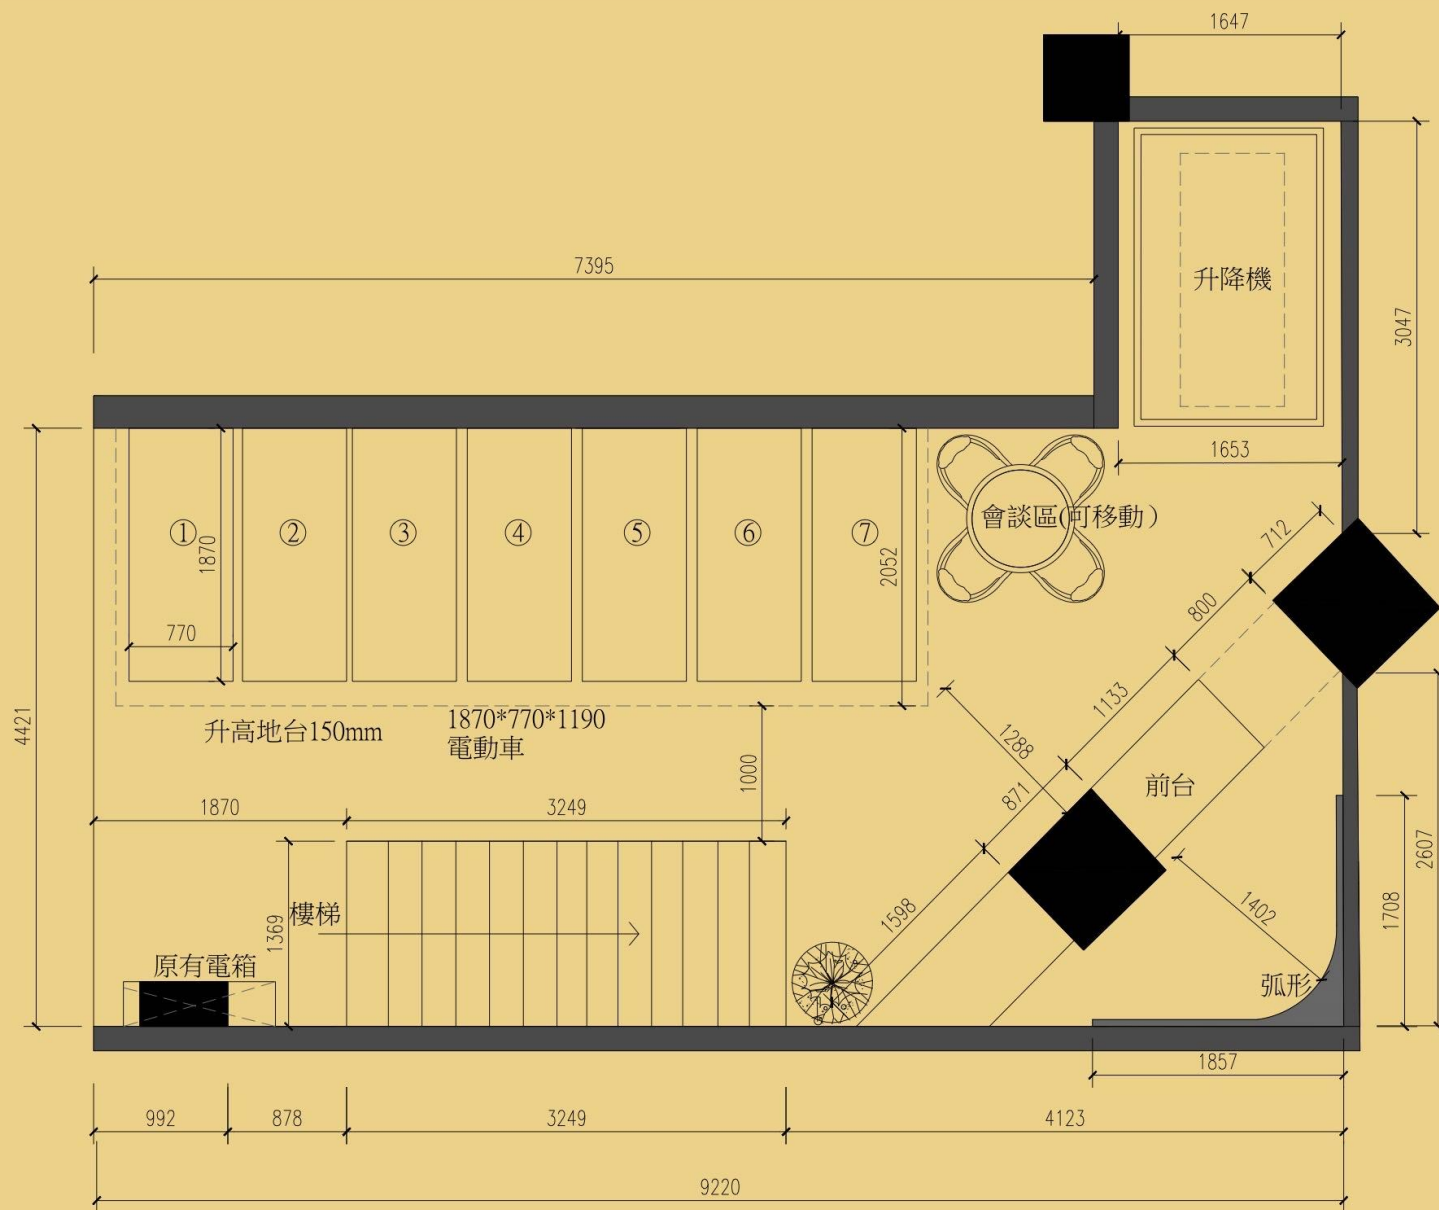

## 設計理念：

---

- 1.展示區加高地台，顯得更加莊重突出，側邊加燈光造型背景與樓梯之間取得平衡
- 2.樓梯假如允許拆除將中間增加收納展示空間，減弱樓梯本身笨重感
- 3.天花吊造型燈片讓空間更加有動感，同時有人流牽引作用
- 4.前台區域客觀條件特殊，兩條大柱子，用一種顏色延伸，增大前台尺度顯得大氣有力度，兩條柱子跟前台以及背景弧形形成有機體塊立體構成，整體感更強

中德空间设计  
CHONGDE SPACE DESIGN

图纸比例:

图纸编号:

EP-01

制图日期:

2023-3-8

业主签名:

图纸备注:

本图纸中尺寸如有出入, 应以现场尺寸为准;  
图纸如需更改,  
敬请通知本公司设计师;  
为保证施工最终效果,  
建议不要擅自做出更改。

ORAGE SPACE  
大存储空间 大空间  
轻松放置物品

LOG

結束：

---

謝謝觀看