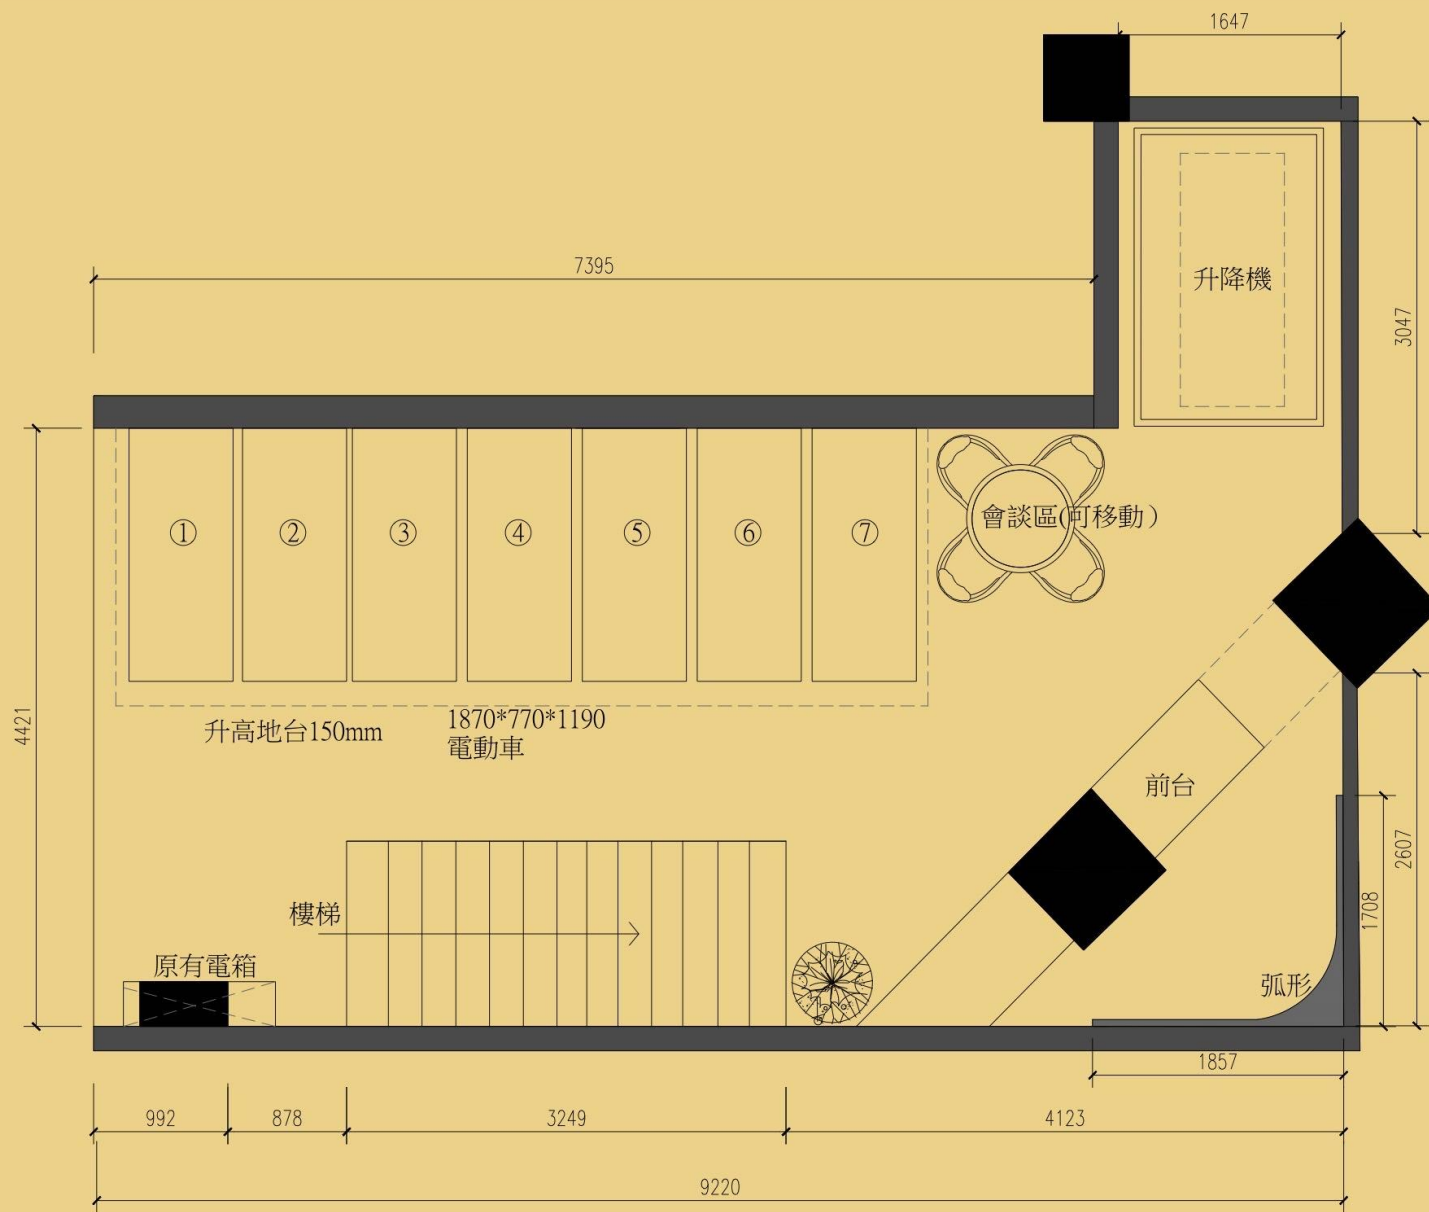

## 設計理念：

---

- 1.展示區加高地台，顯得更加莊重突出，側邊加燈光造型背景與樓梯之間取得平衡
- 2.樓梯假如允許拆除將中間增加收納展示空間，減弱樓梯本身笨重感
- 3.天花吊造型燈片讓空間更加有動感，同時有人流牽引作用
- 4.前台區域客觀條件特殊，兩條大柱子，用一種顏色延伸，增大前台尺度顯得大氣有力度，兩條柱子跟前台以及背景弧形形成有機體塊立體構成，整體感更強

中德空间设计  
CHONGDE SPACE DESIGN

图纸比例:

图纸编号:

EP-01

制图日期:

2023-3-8

业主签名:

图纸备注:

本图纸中尺寸如有出入, 应以现场尺寸为准;  
图纸如需更改,  
敬请通知本公司设计师;  
为保证施工最终效果,  
建议不要擅自做出更改。